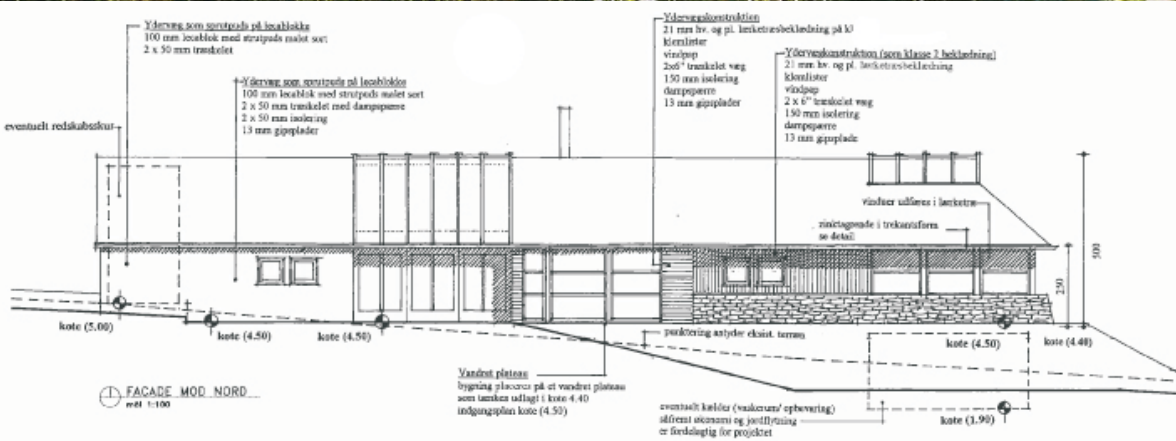

VILLAer - Sommerhus, Oldekolle

⊕ FACADE MOD NORD  
mål 1:100

⊕ FACADE MOD VEST  
mål 1:100

Nyt fritidshus

Adresse:  
Koralvej 16, Holme  
8400 Ebeltøft

Bygherre:  
Oldekolle Aps  
Merkurvej 11  
8270 Højberg

Opførelsesår:  
2001

Arkitekt:  
R arkitekter

Entrepriseform:  
Hovedentreprise

Bruttoetageareal:  
166 m<sup>2</sup>