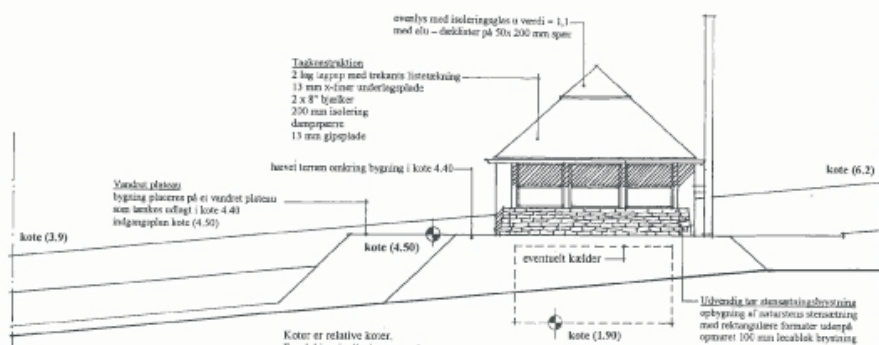

VILLAer - Sommerhus, Oldekolle

⊕ FACADE MOD NORD  
mål 1:100

⊕ FACADE MOD VEST  
mål 1:100

Nyt fritidshus

Adresse:  
Koralvej 16, Holme  
8400 Ebeltøft

Bygherre:  
Oldekolle Aps  
Merkurvej 11  
8270 Højberg

Opførelsesår:  
2001

Arkitekt:  
R arkitekter

Entrepriseform:  
Hovedentreprise

Bruttoetageareal:  
166 m<sup>2</sup>