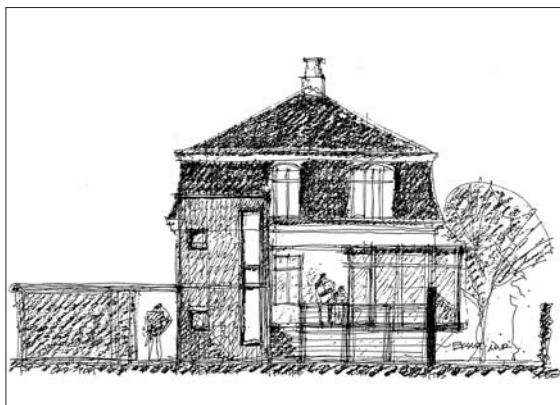

Tilbygning

© R arkitekter TRL