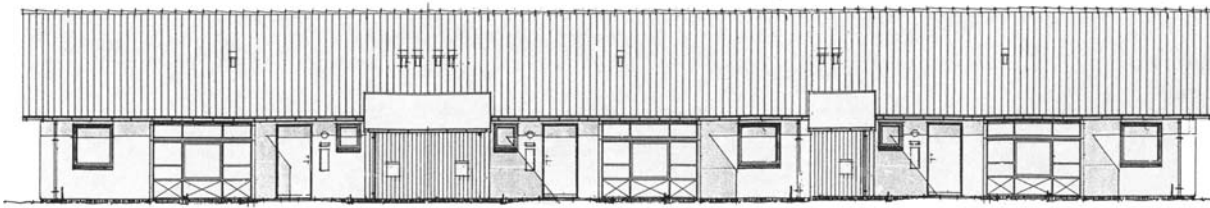

16 Andelsboliger Fr. Måløe Vænget, 5610 Assens

Projektforslag til opførelse af 16 andelsboliger.

Adresse: Fr. Måløe Vænget
5610 Assens
Arkitekt: R arkitekter
Grund: 6269 m²
Bebyggetareal: 1505 m²

R arkitekter

Esbjerg
7518 1080
Odense
6615 0800

16 andelsboliger på Fr. Måløe Vænget
placert på sydvestligt bakkeskråning med hver en beboelsesgrund
på 203 m²

Situationsplan

Beplantning illustrerer kun en tænkt situation

T2 1165 T2 1128 T2s 1165

Facade mod syd

T2s 1165 T2 1128 T2 1165

Facade mod nord

Boligbebyggelse

© R arkitekter TRL