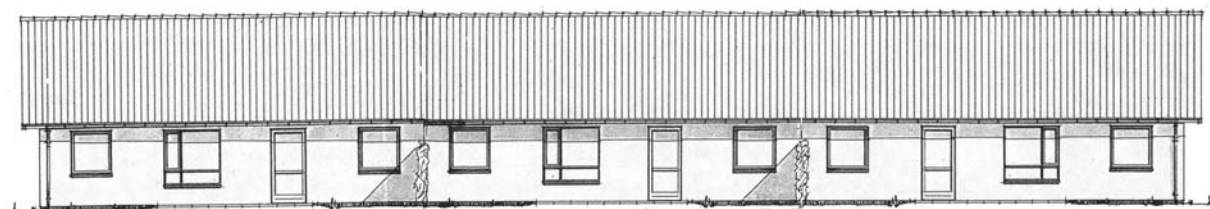

16 Andelsboliger Fr. Måløe Vænget, 5610 Assens

Projektforslag til opførelse af 16 andelsboliger.

Adresse: Fr. Måløe Vænget
5610 Assens
Arkitekt: R arkitekter
Grund: 6269 m²
Bebyggetareal: 1505 m²

R arkitekter

Esbjerg
7518 1080
Odense
6615 0800

16 andelsboliger på Fr. Måløe Vænget
placert på sydvestligt bakkeskråning med hver en beboelsesgrund
på 203 m²

Situationsplan

Beplantning illustrerer kun en tænkt situation