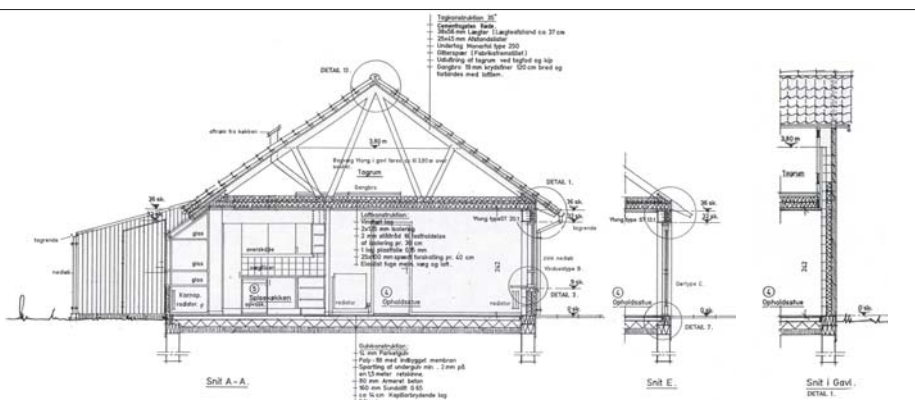

16 Andelsboliger Fr. Måløe Vænget, 5610 Assens

Projektforslag til opførelse af 16 andelsboliger.

Adresse: Fr. Måløe Vænget
5610 Assens
Arkitekt: R arkitekter
Grund: 6269 m²
Bebyggetareal: 1505 m²

R arkitekter

Esbjerg
7518 1080
Odense
6615 0800

16 andelsboliger på Fr. Måløe Vænget
placert på sydvestligt bakkeskråning med hver en beboelsesgrund
på 203 m²

Situationsplan

Beplantning illustrerer kun en tænkt situation

T2 1165 T2 1128 T2s 1165

Facade mod syd

T2s 1165 T2 1128 T2 1165

Facade mod nord

Boligbebyggelse

© R arkitekter TRL