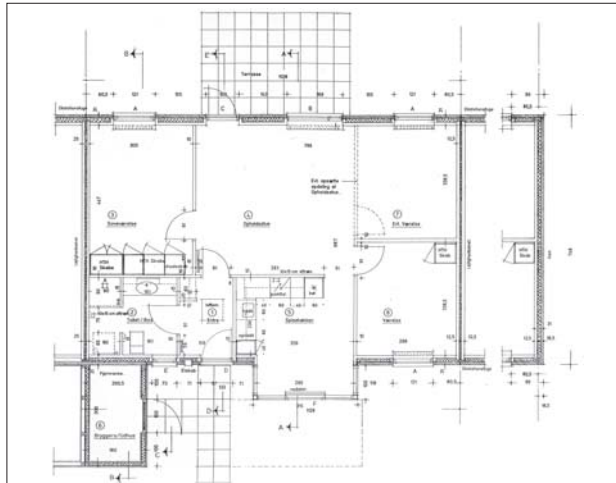

16 Andelsboliger Fr. Måløe Vænget, 5610 Assens

Projektforslag til opførelse af 16 andelsboliger.

Adresse: Fr. Måløe Vænget
5610 Assens
Arkitekt: R arkitekter
Grund: 6269 m²
Bebyggetareal: 1505 m²

R arkitekter

Esbjerg
7518 1080
Odense
6615 0800

16 andelsboliger på Fr. Måløe Vænget
placert på sydvestligt bakkeskråning med hver en beboelsesgrund
på 203 m²

Situationsplan

Beplantning illustrerer kun en tænkt situation